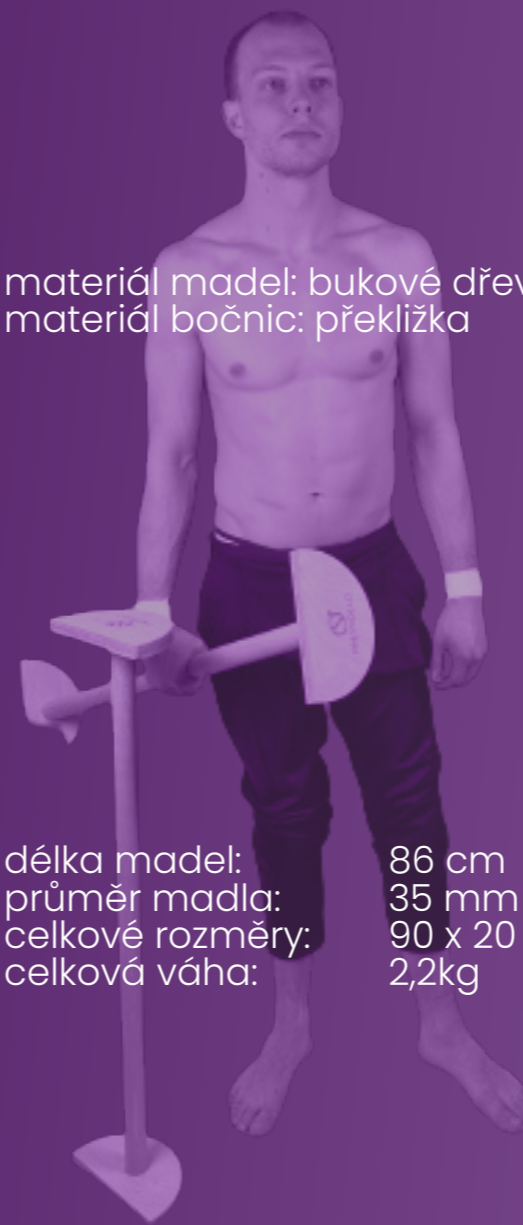

Pro větší odolnost jsou stálky lakované.

Stálky jsou určeny ke cvičení na ruku, to znamená stojky, kliky, L-sit, planche.

KRUHY 2.0 S POPRUHY

Rozměry: 24 cm,
tloušťka 2,8 cm

1kg

Záruka 2 roky

Maximální váha
100kg

materiál madel: bukové dřevo
materiál bočnic: překližka

délka madel: 86 cm
průměr madla: 35 mm
celkové rozměry: 90 x 20 x 11 cm
celková váha: 2,2kg

BALANČNÍ STÁLKY 90cm, 120cm

Dlouhé dřevěné balanční stálky **ONLYSOLO** se dají využít na trénink stojek, kliků nebo lehké posilování.